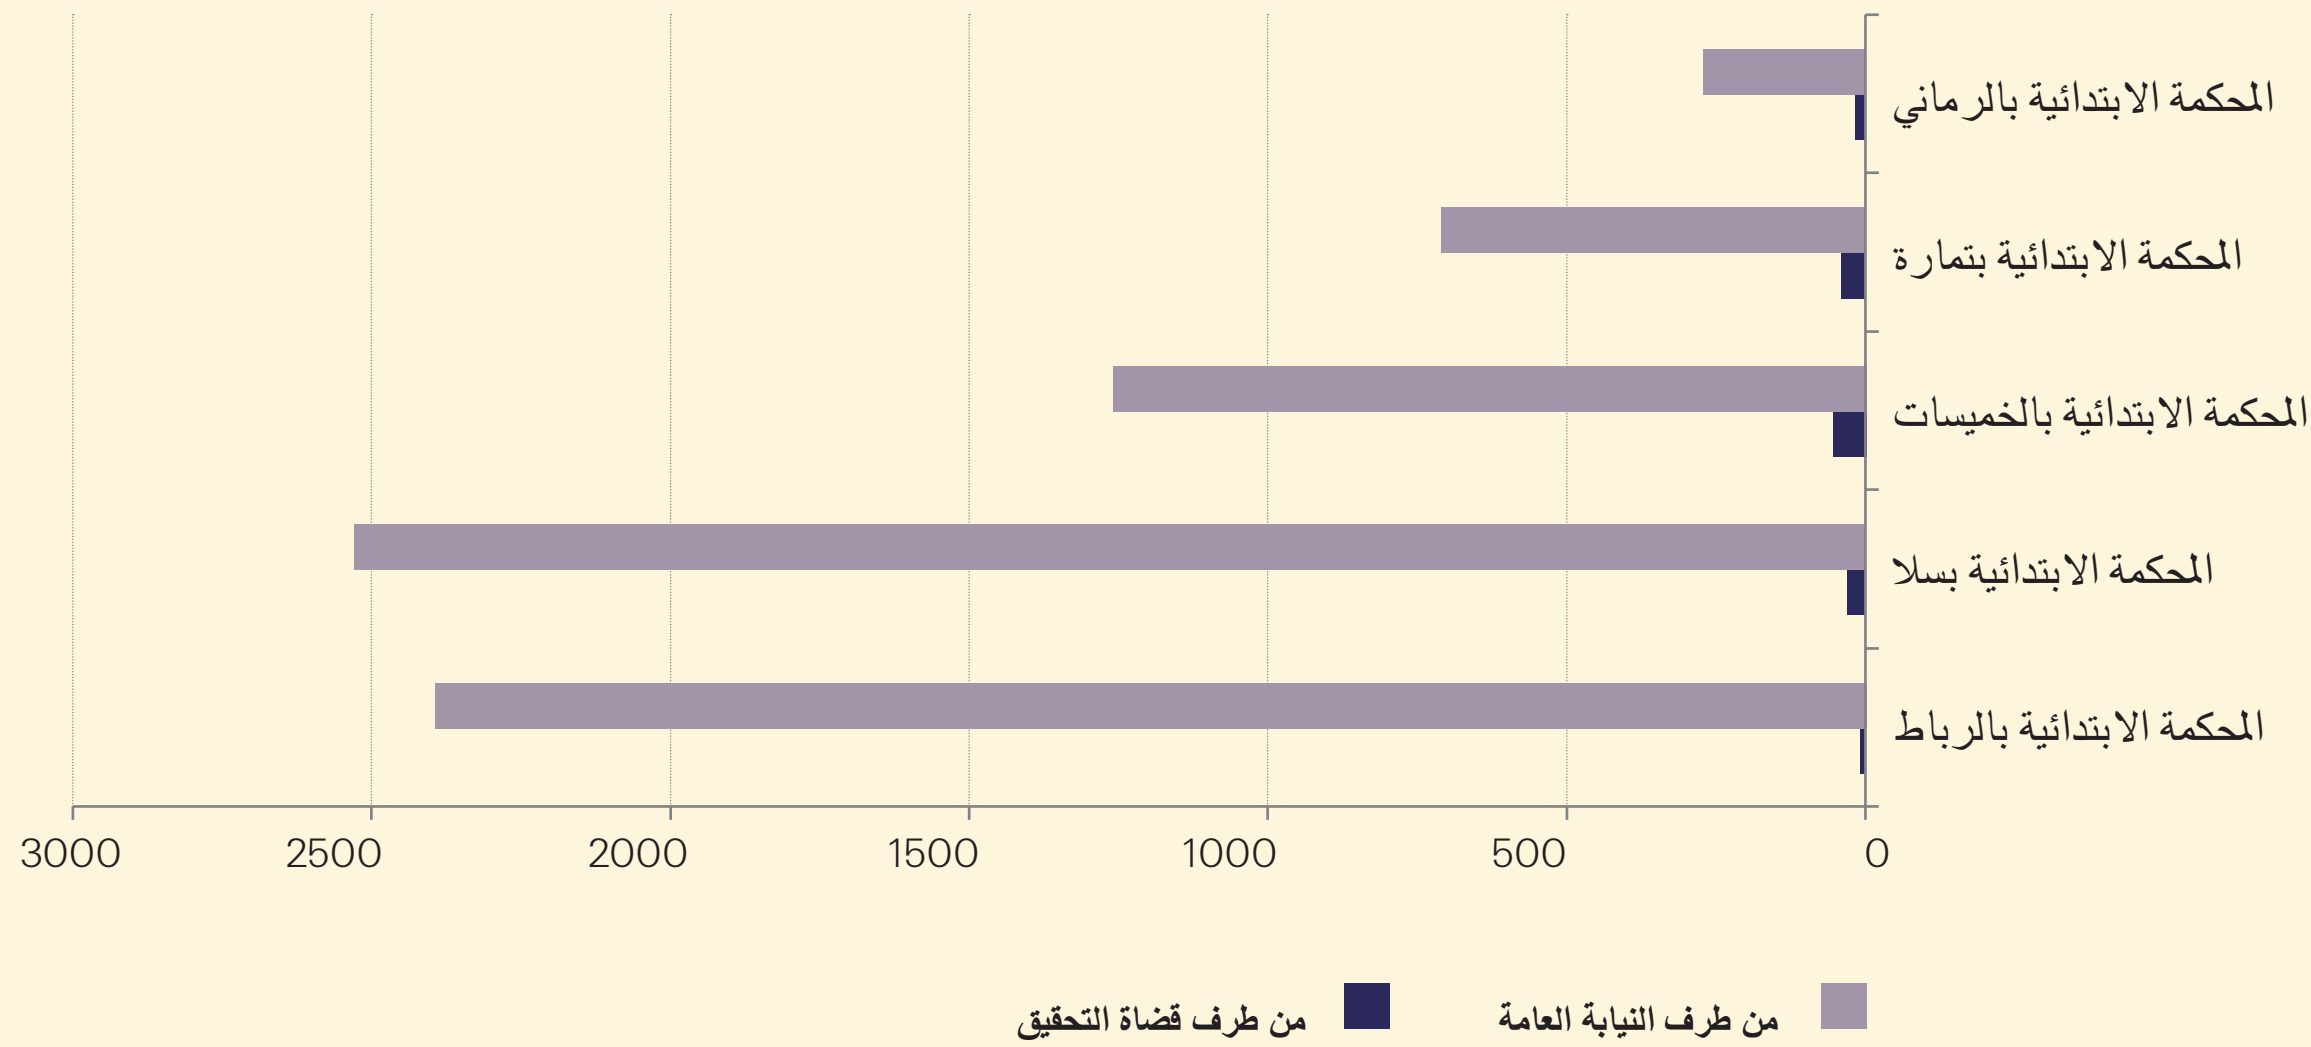

دائرة محكمة الاستئناف بالرباط

النيابة
العامة

عدد المعتقلين المحالين على غرفة الجنايات

محكمة الإستئناف بالرباط	
1 056	- من طرف قضاة التحقيق :
534	- من طرف النيابة العامة :

عدد المعتقلين المحالين على المحكمة من طرف قضاة التحقيق أو من طرف النيابة العامة حسب كل محكمة

عدد المعتقلين المحالين على المحكمة

المحاكم الابتدائية	من طرف قضاة التحقيق	من طرف النيابة العامة
المحكمة الابتدائية بالرباط	10	2 394
المحكمة الابتدائية بسلا	31	2 528
المحكمة الابتدائية بالخميسات	54	1 259
المحكمة الابتدائية بتمارة	40	710
المحكمة الابتدائية بالرماني	18	272